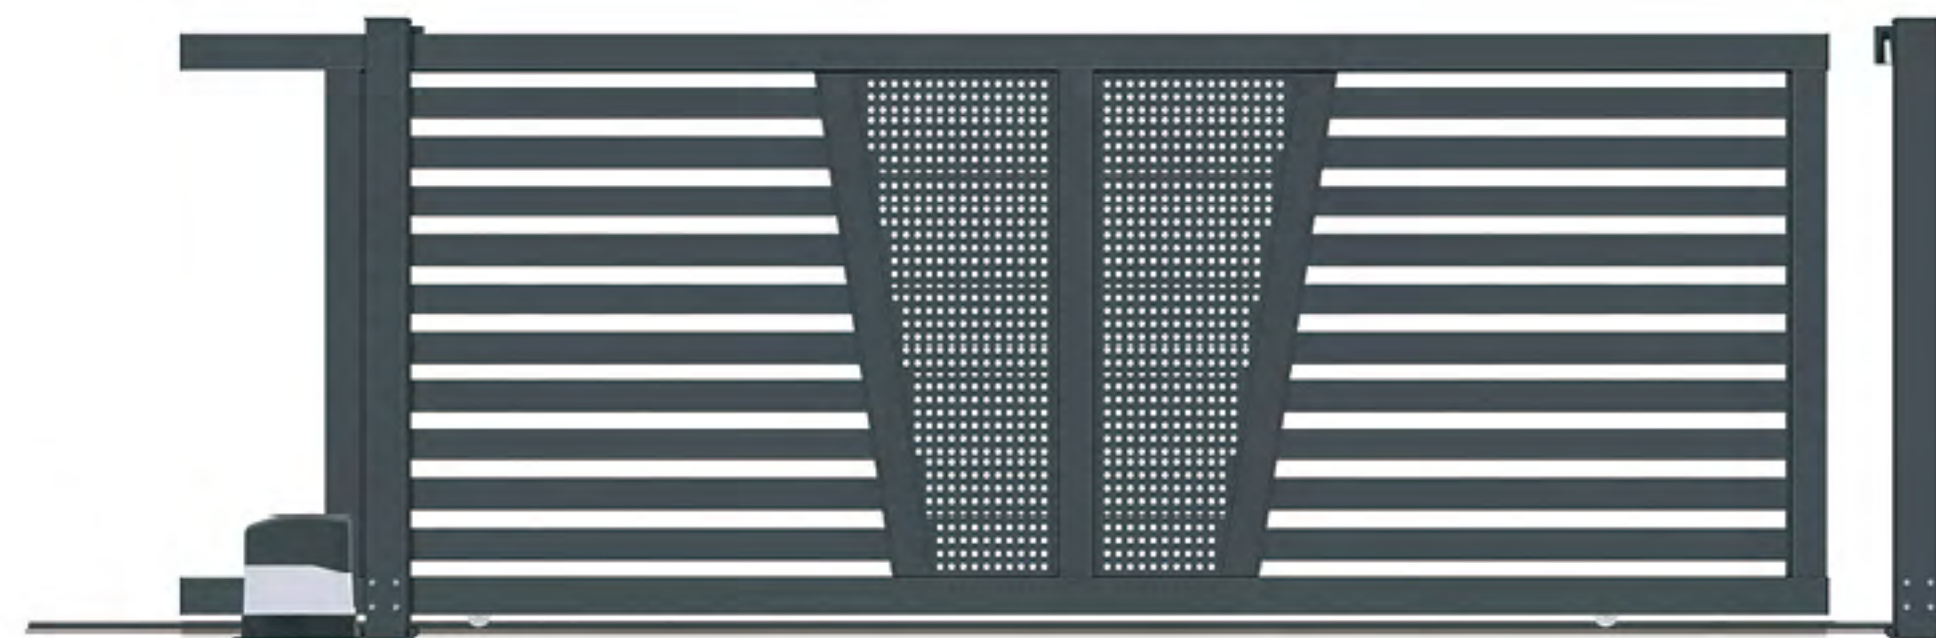

IHM-PY030

Standard Sliding Gate
平移门系列