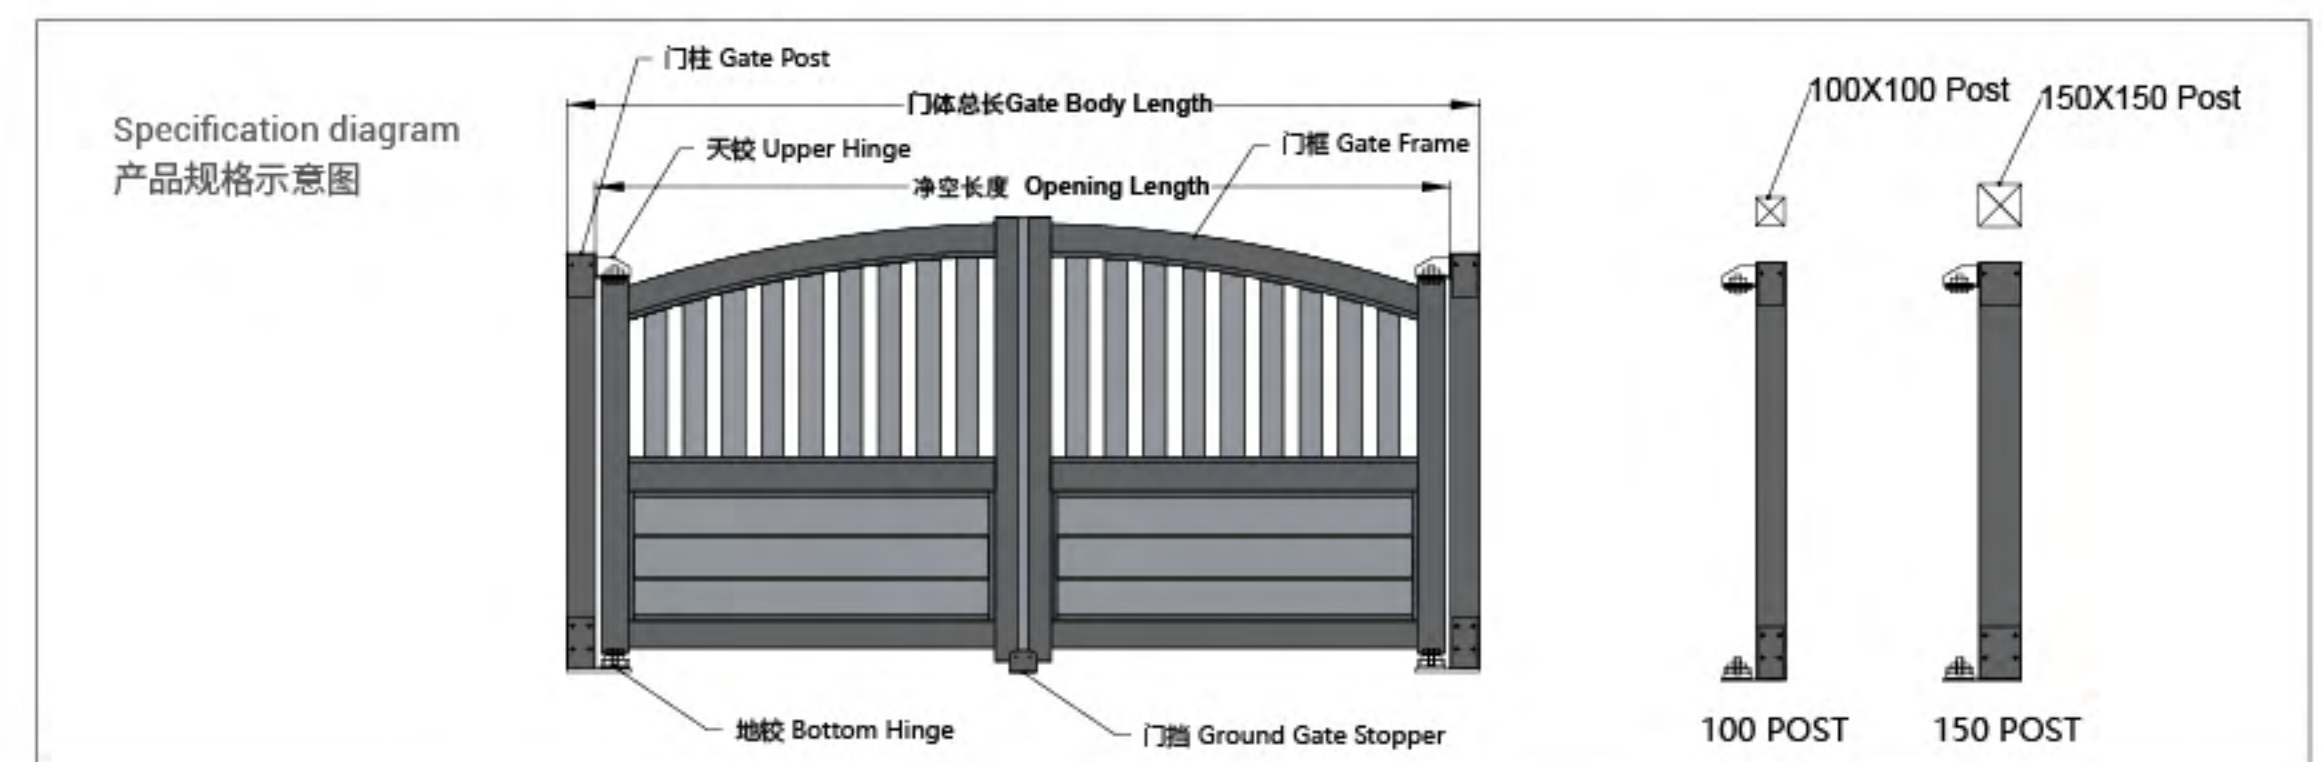

### IHM-PK012

Swing Gate  
平开门系列

朴素的线条，带出生活简约的美

Simple lines, gently bring out the simple beauty of life

IHM-PK045F

Swing Gate  
平开门系列