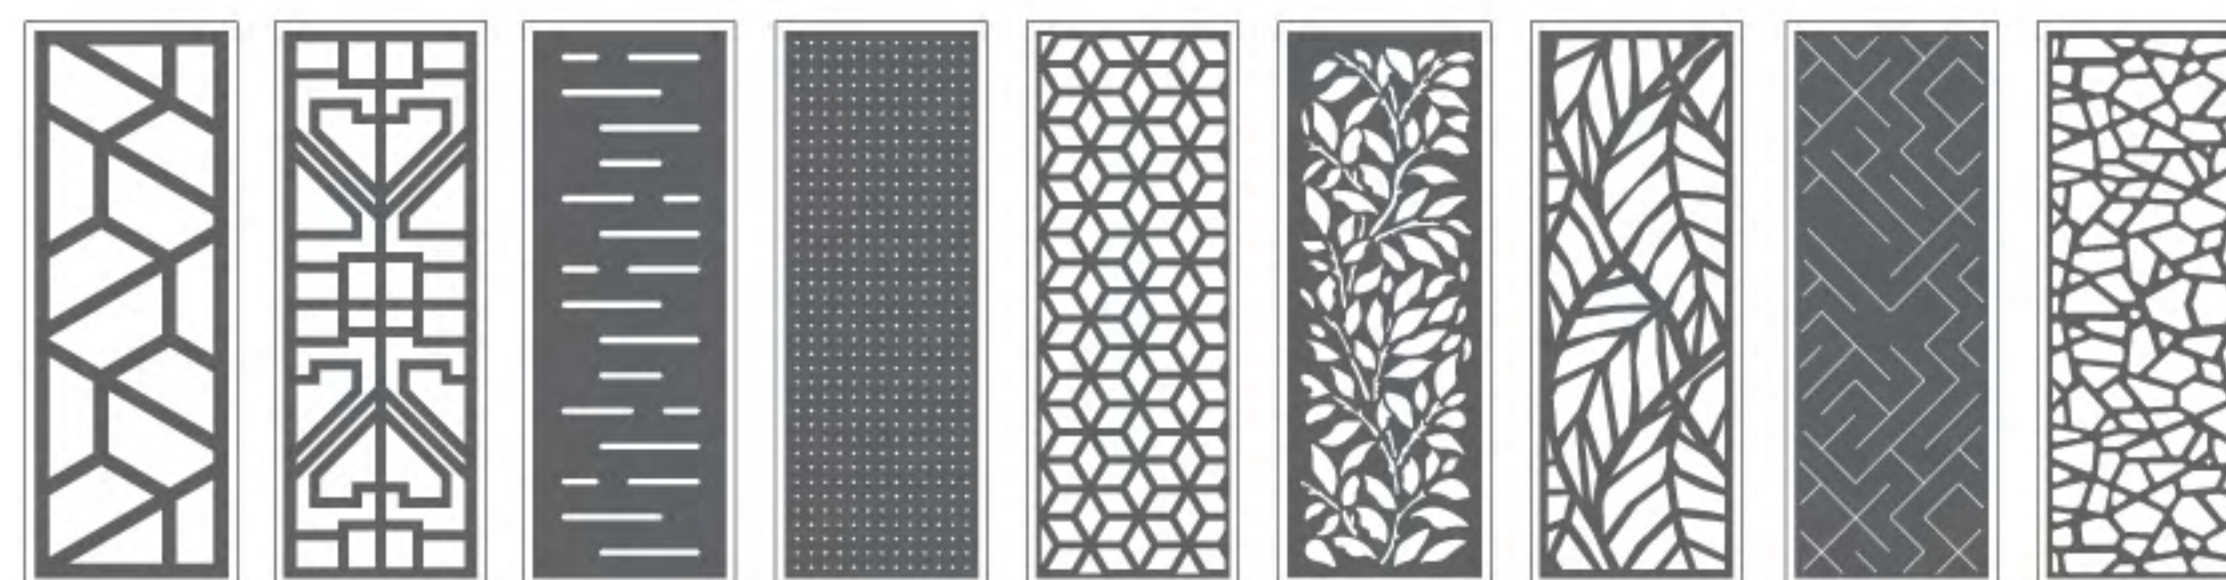

### IHM-XF028

Cantilever Sliding Gate  
悬浮门系列

Specification diagram  
产品规格示意图

IHM-XF024

Cantilever Sliding Gate  
悬浮门系列

Available styles 可选款式