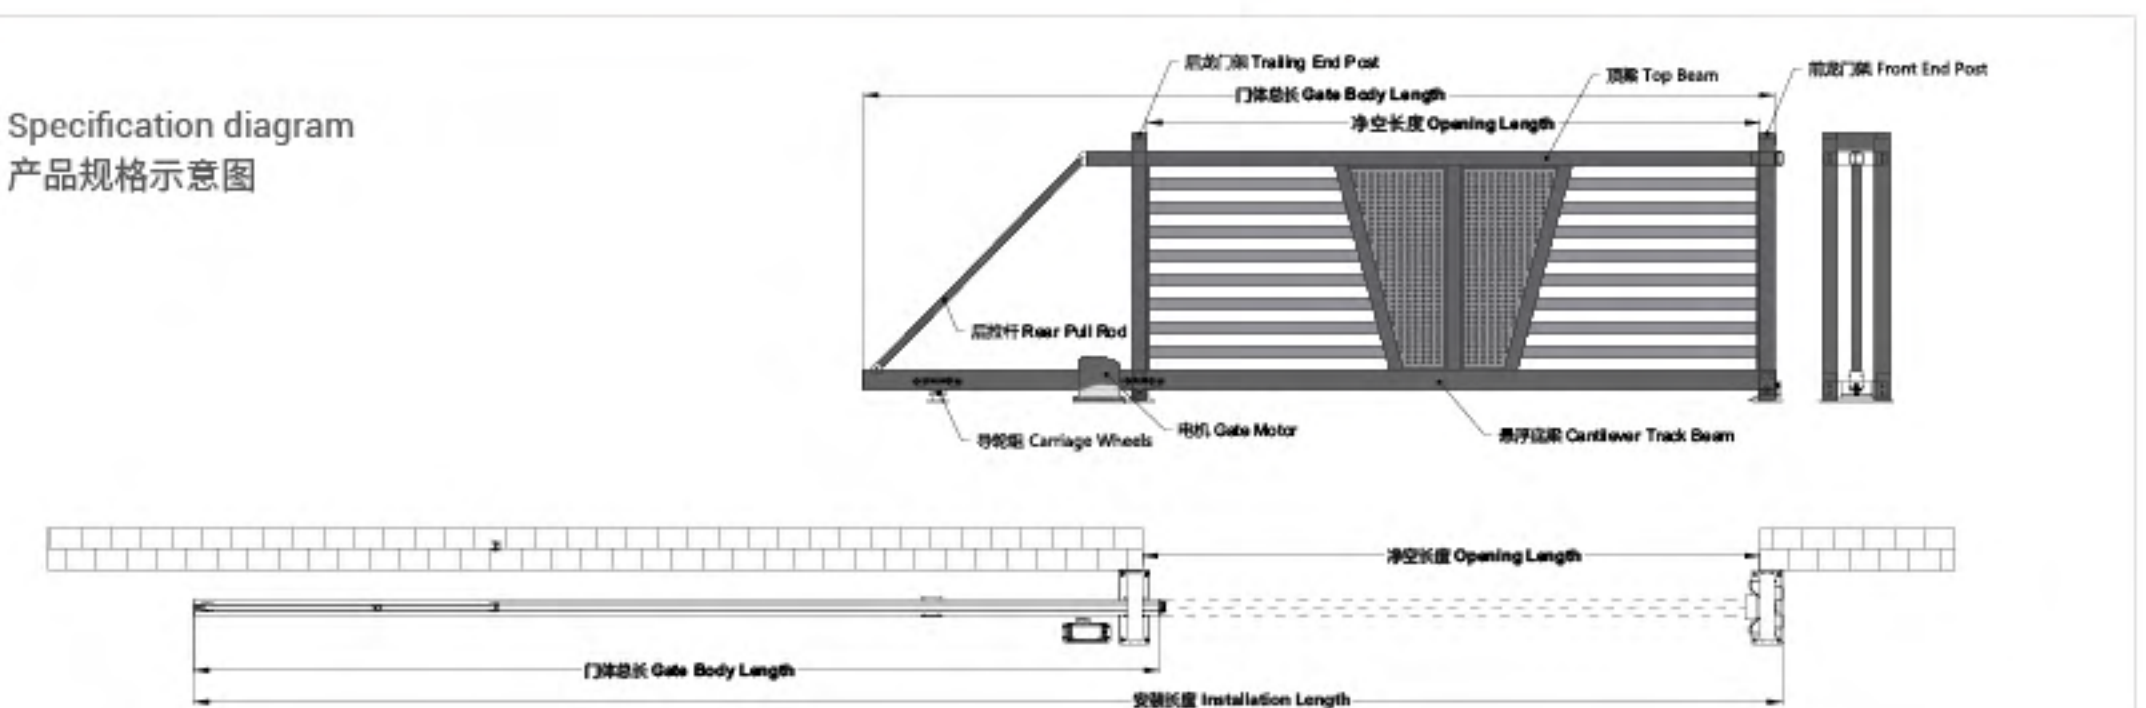

Specification diagram
产品规格示意图