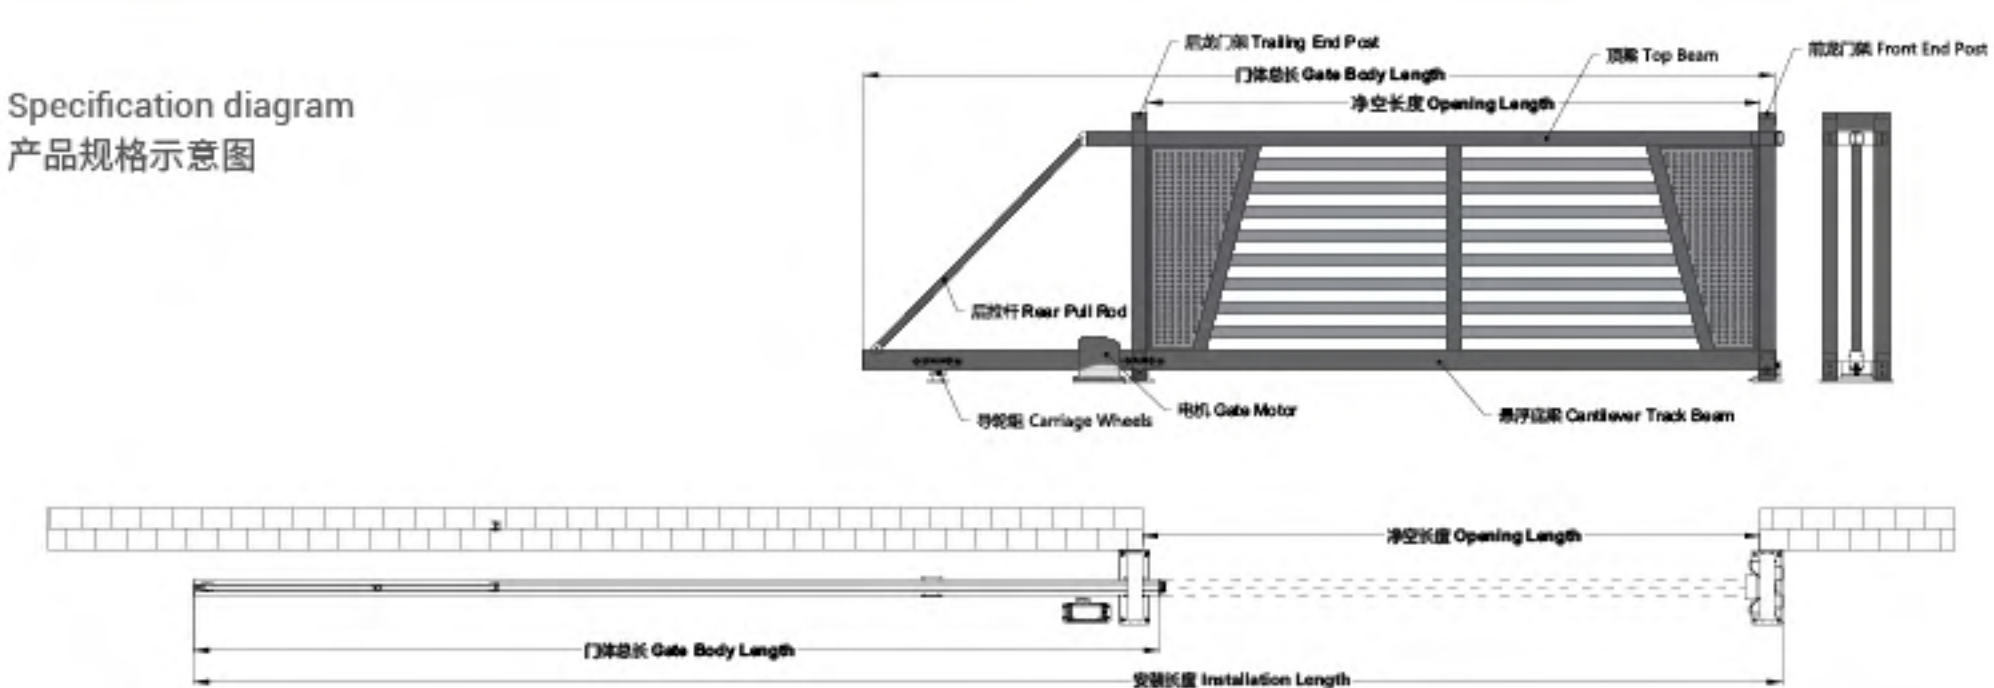

Specification diagram
产品规格示意图