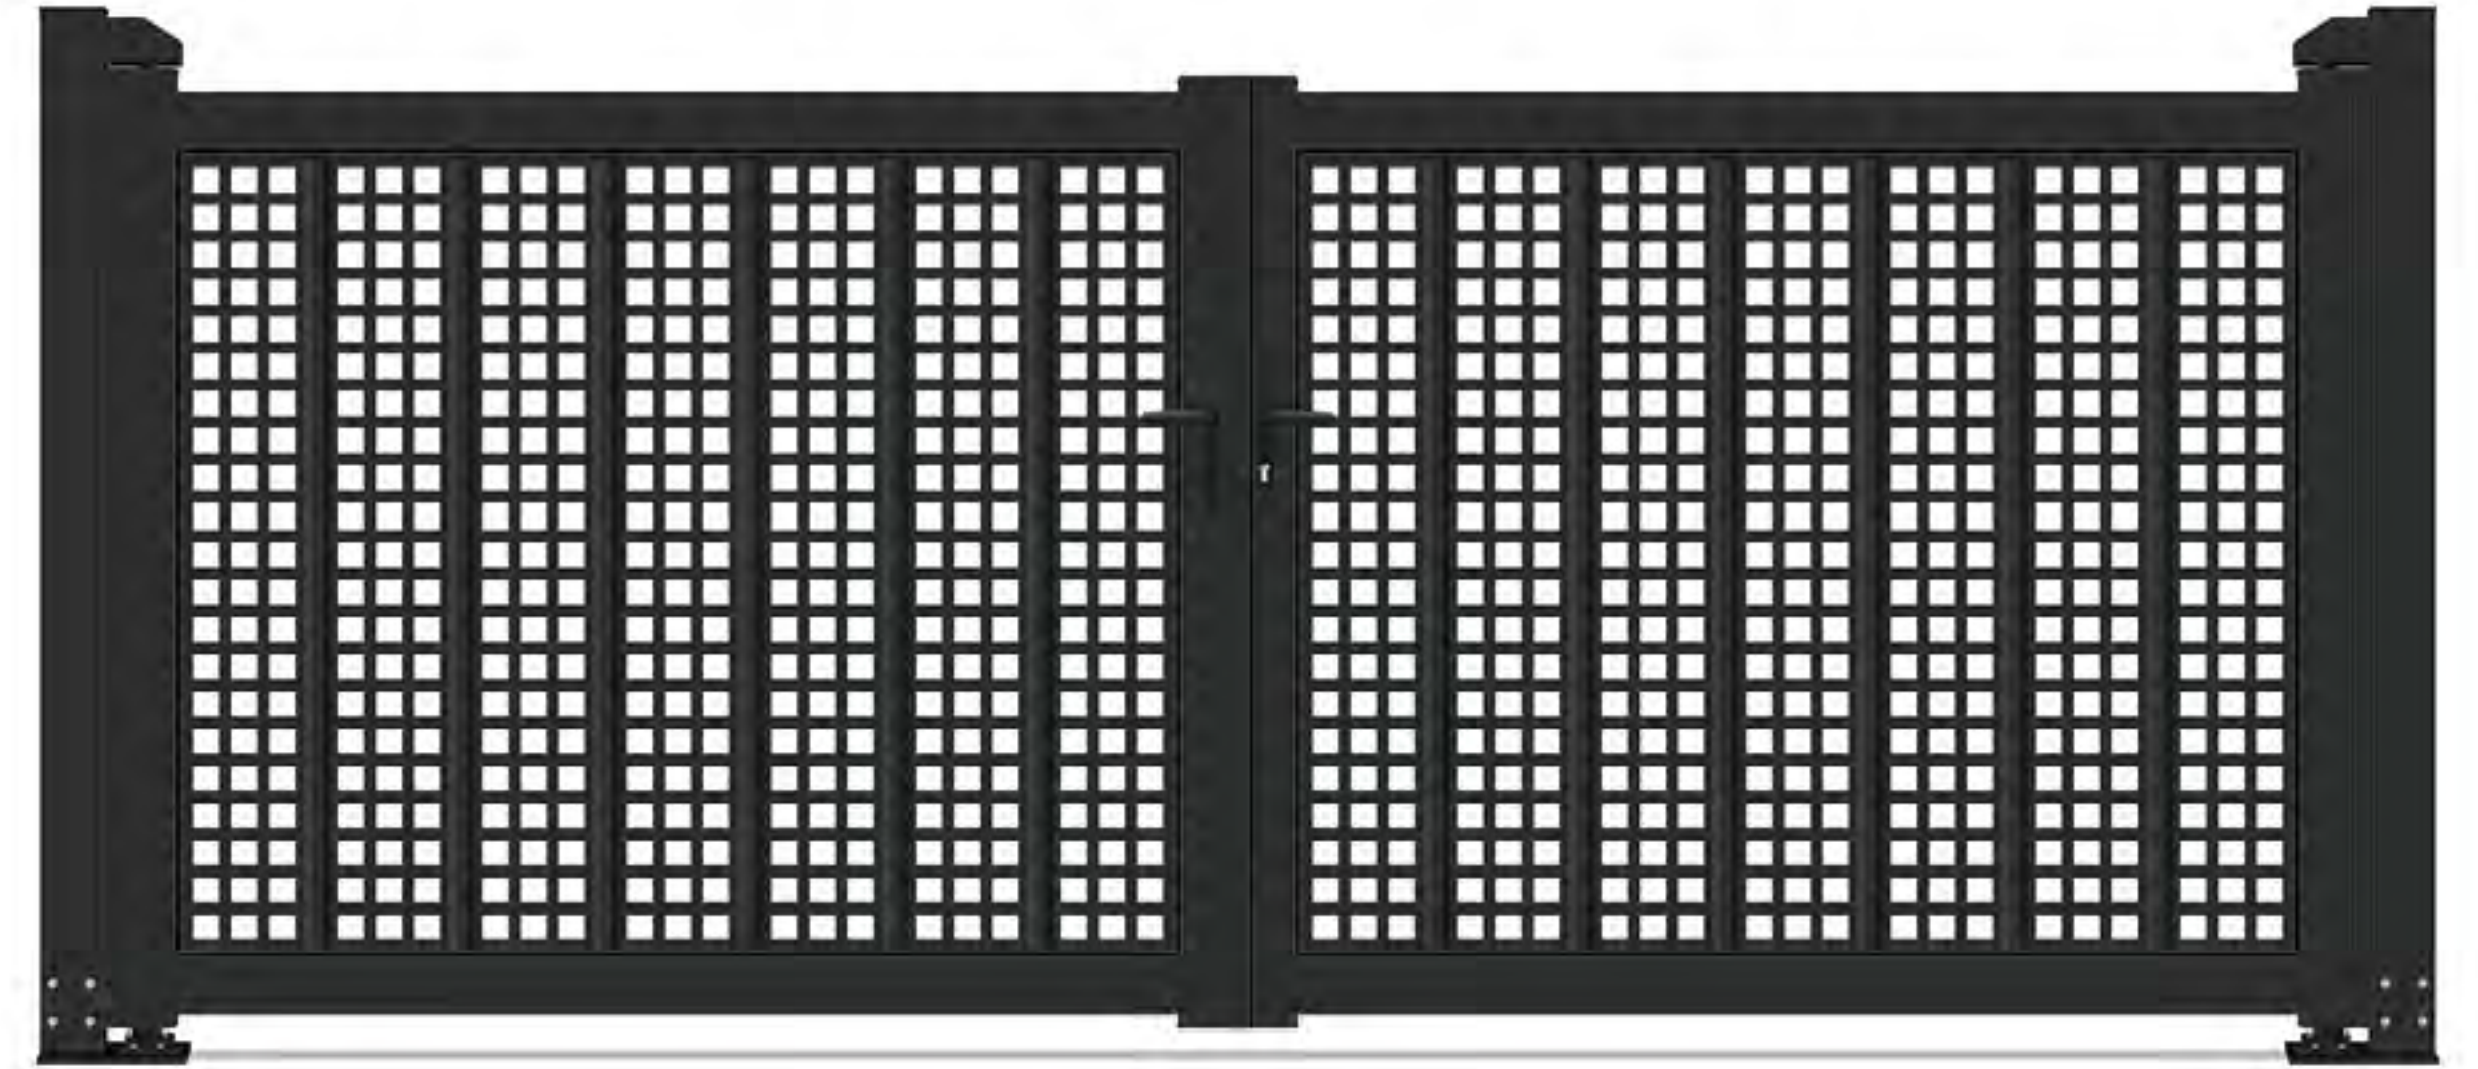

IHM-PK032

Swing Gate
平开门系列

多种孔洞的造型可以选择定制

Full of holes, texture, pattern design is customizable