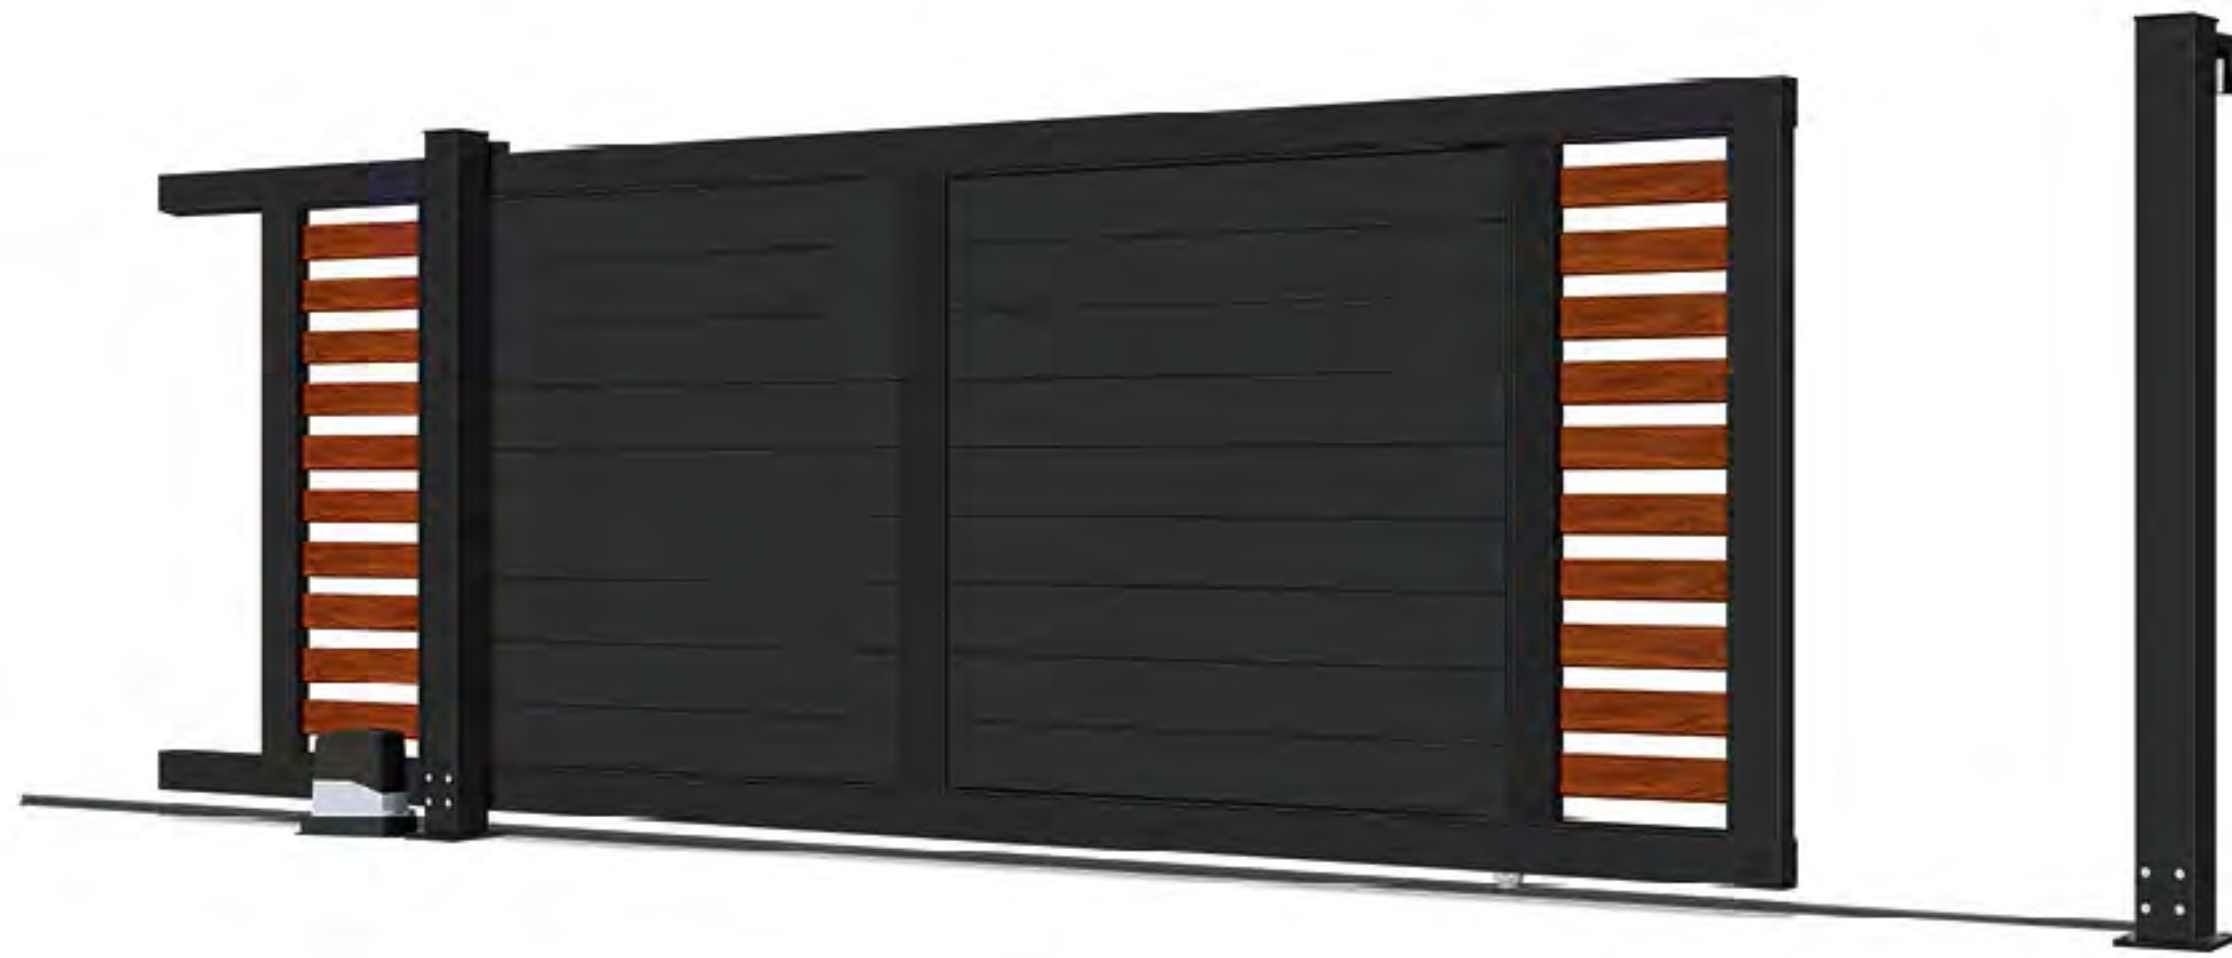

IHM-PY017

Standard Sliding Gate
平移门系列

与悬臂门相比更经济实惠 款
Economical option compared with cantilever sliding gate