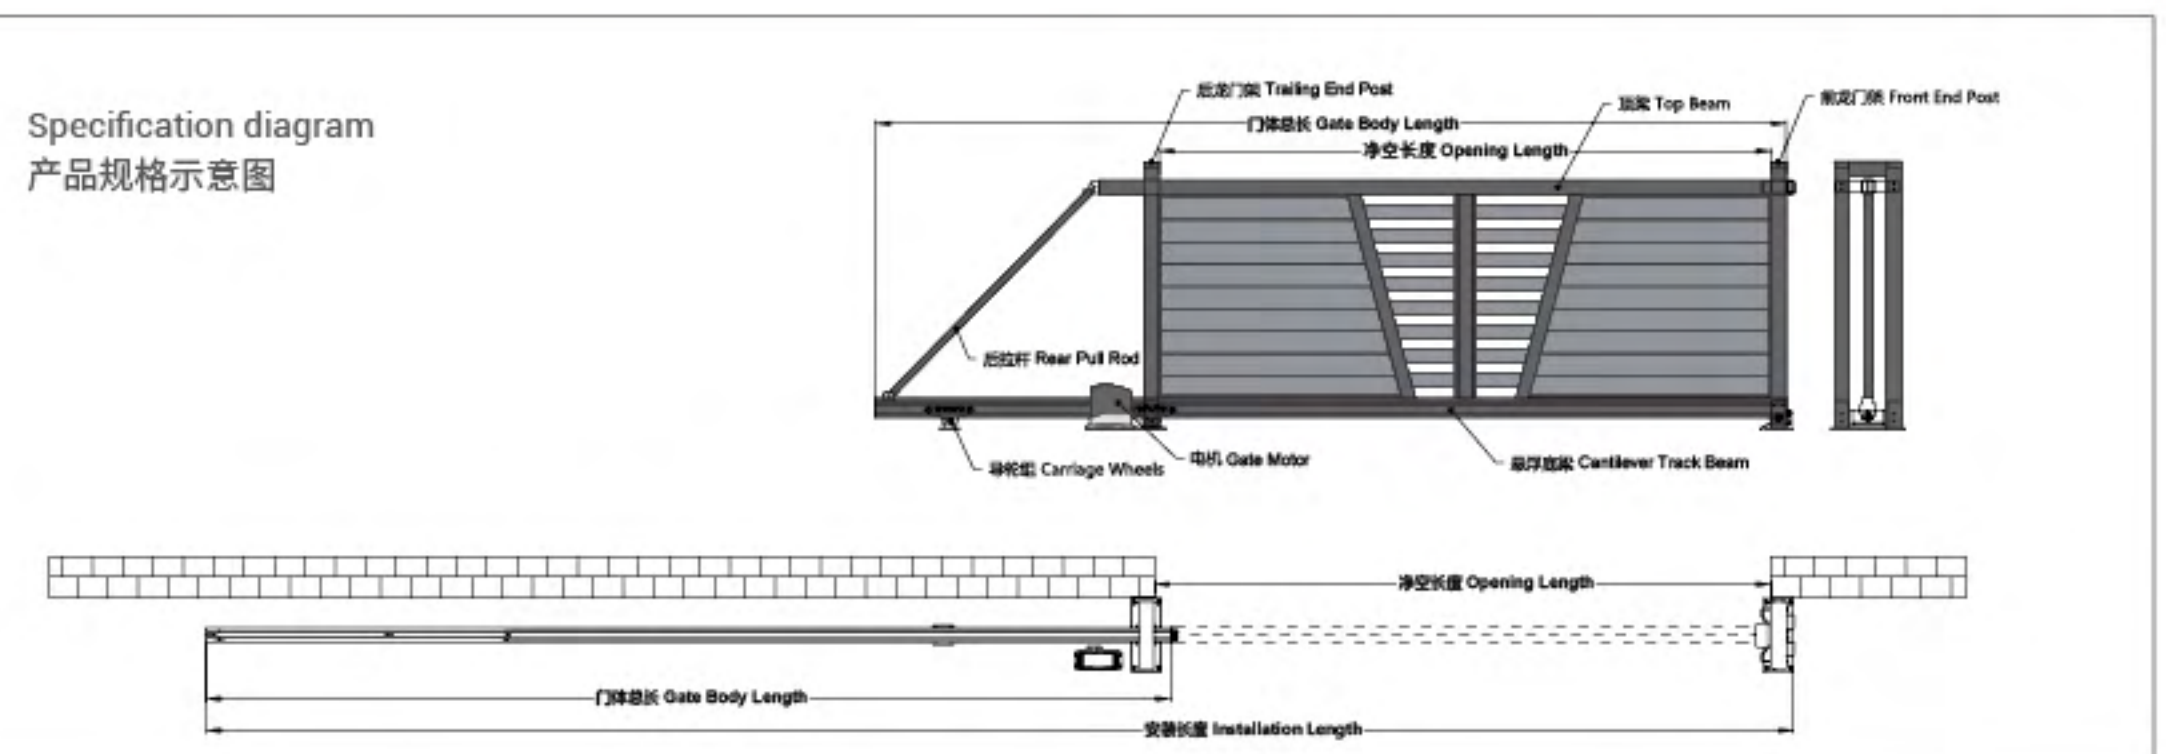

Specification diagram
产品规格示意图