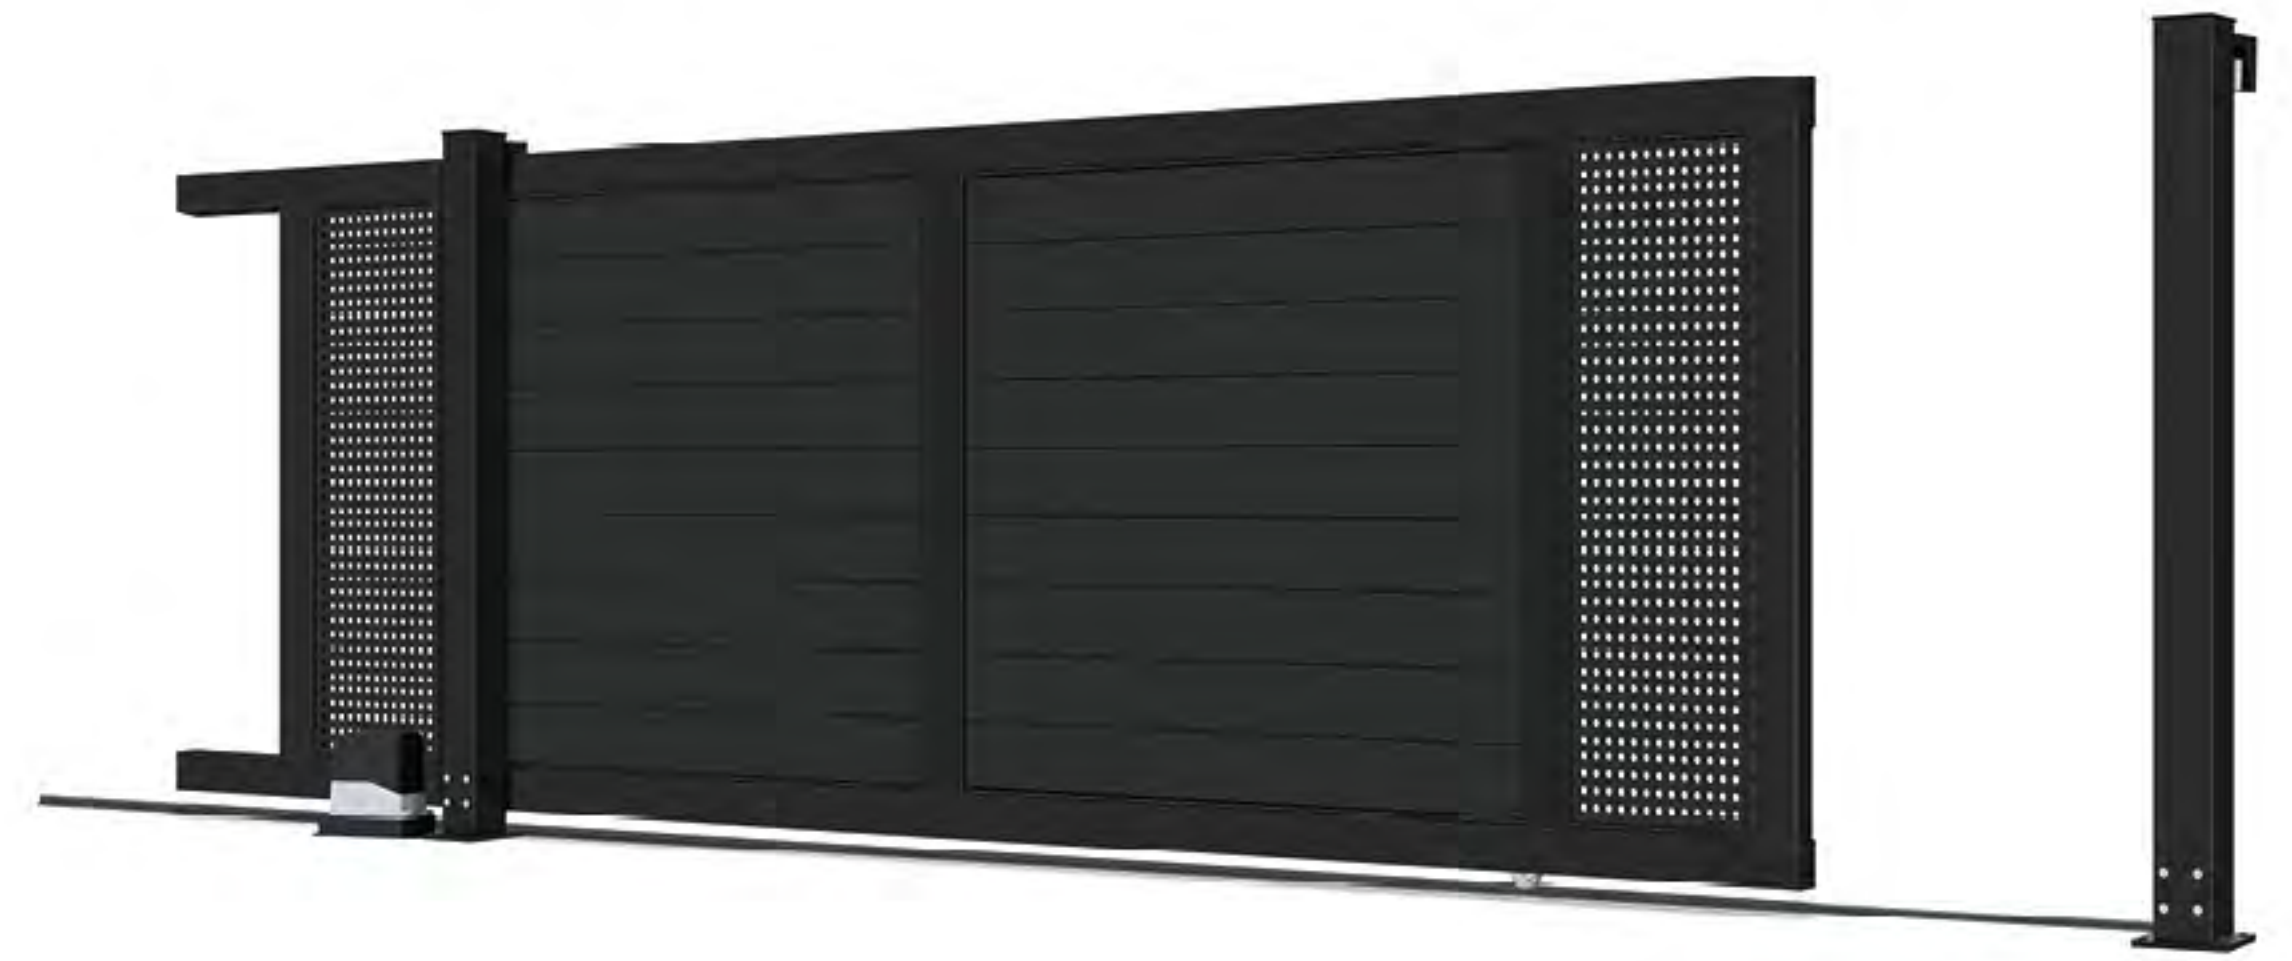

### IHM-PY025

Standard Sliding Gate  
平移门系列

门体采用高品质铝合金材料，坚固耐用  
High-quality aluminum alloy, sturdy and durable