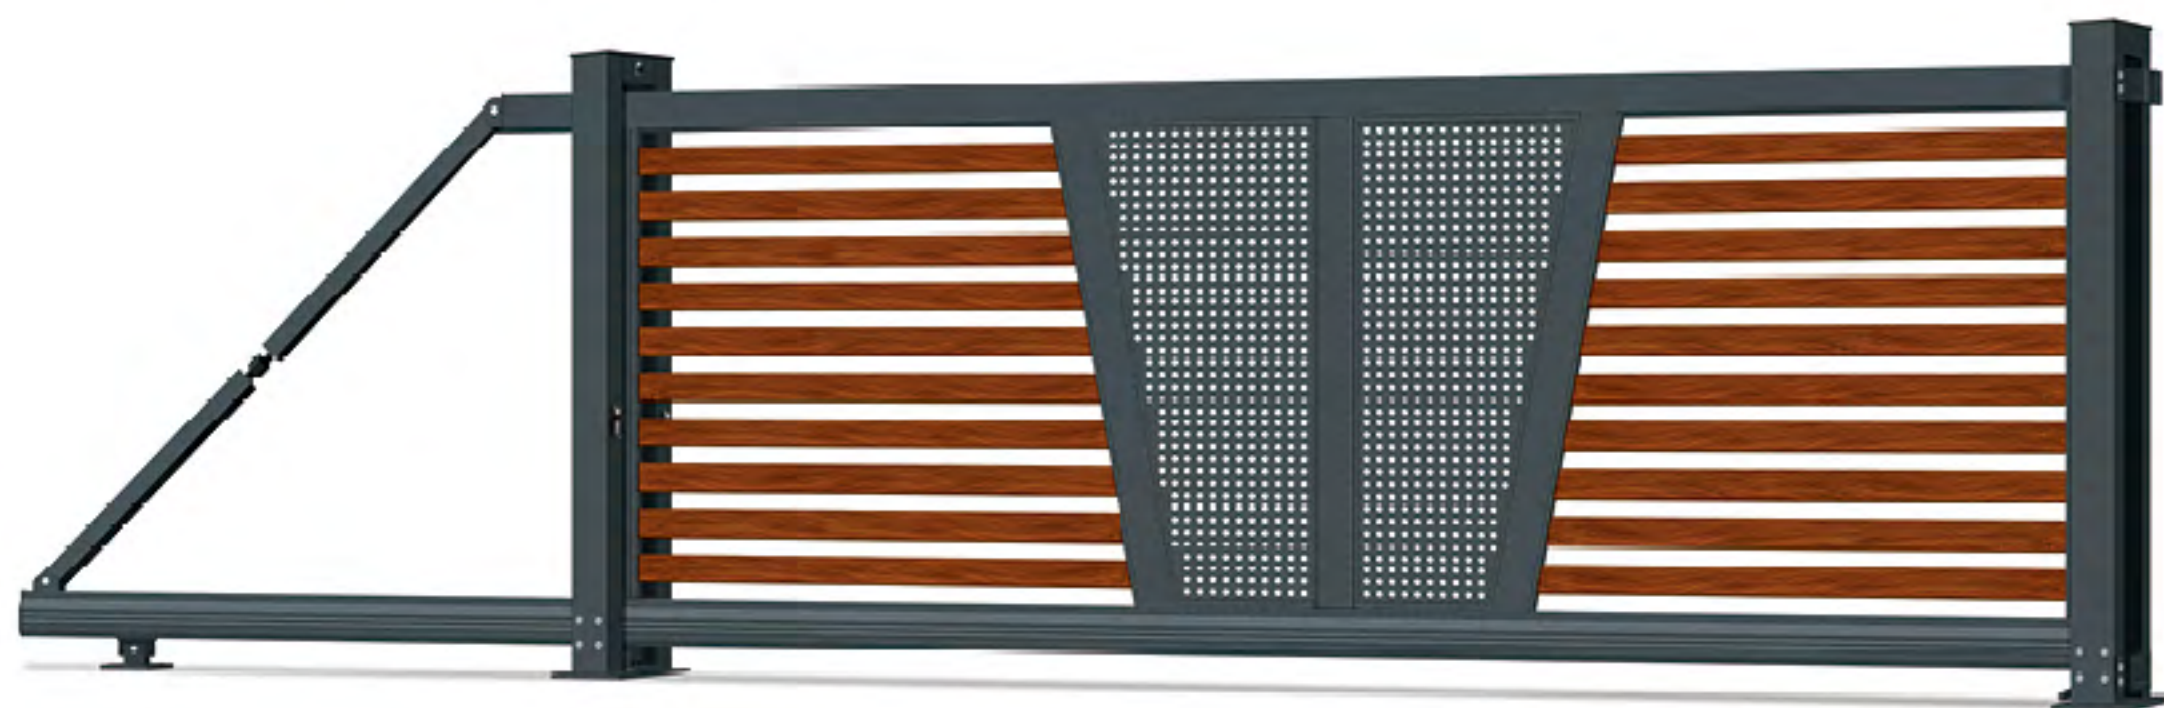

IHM-XF030

Cantilever Sliding Gate
悬浮门系列