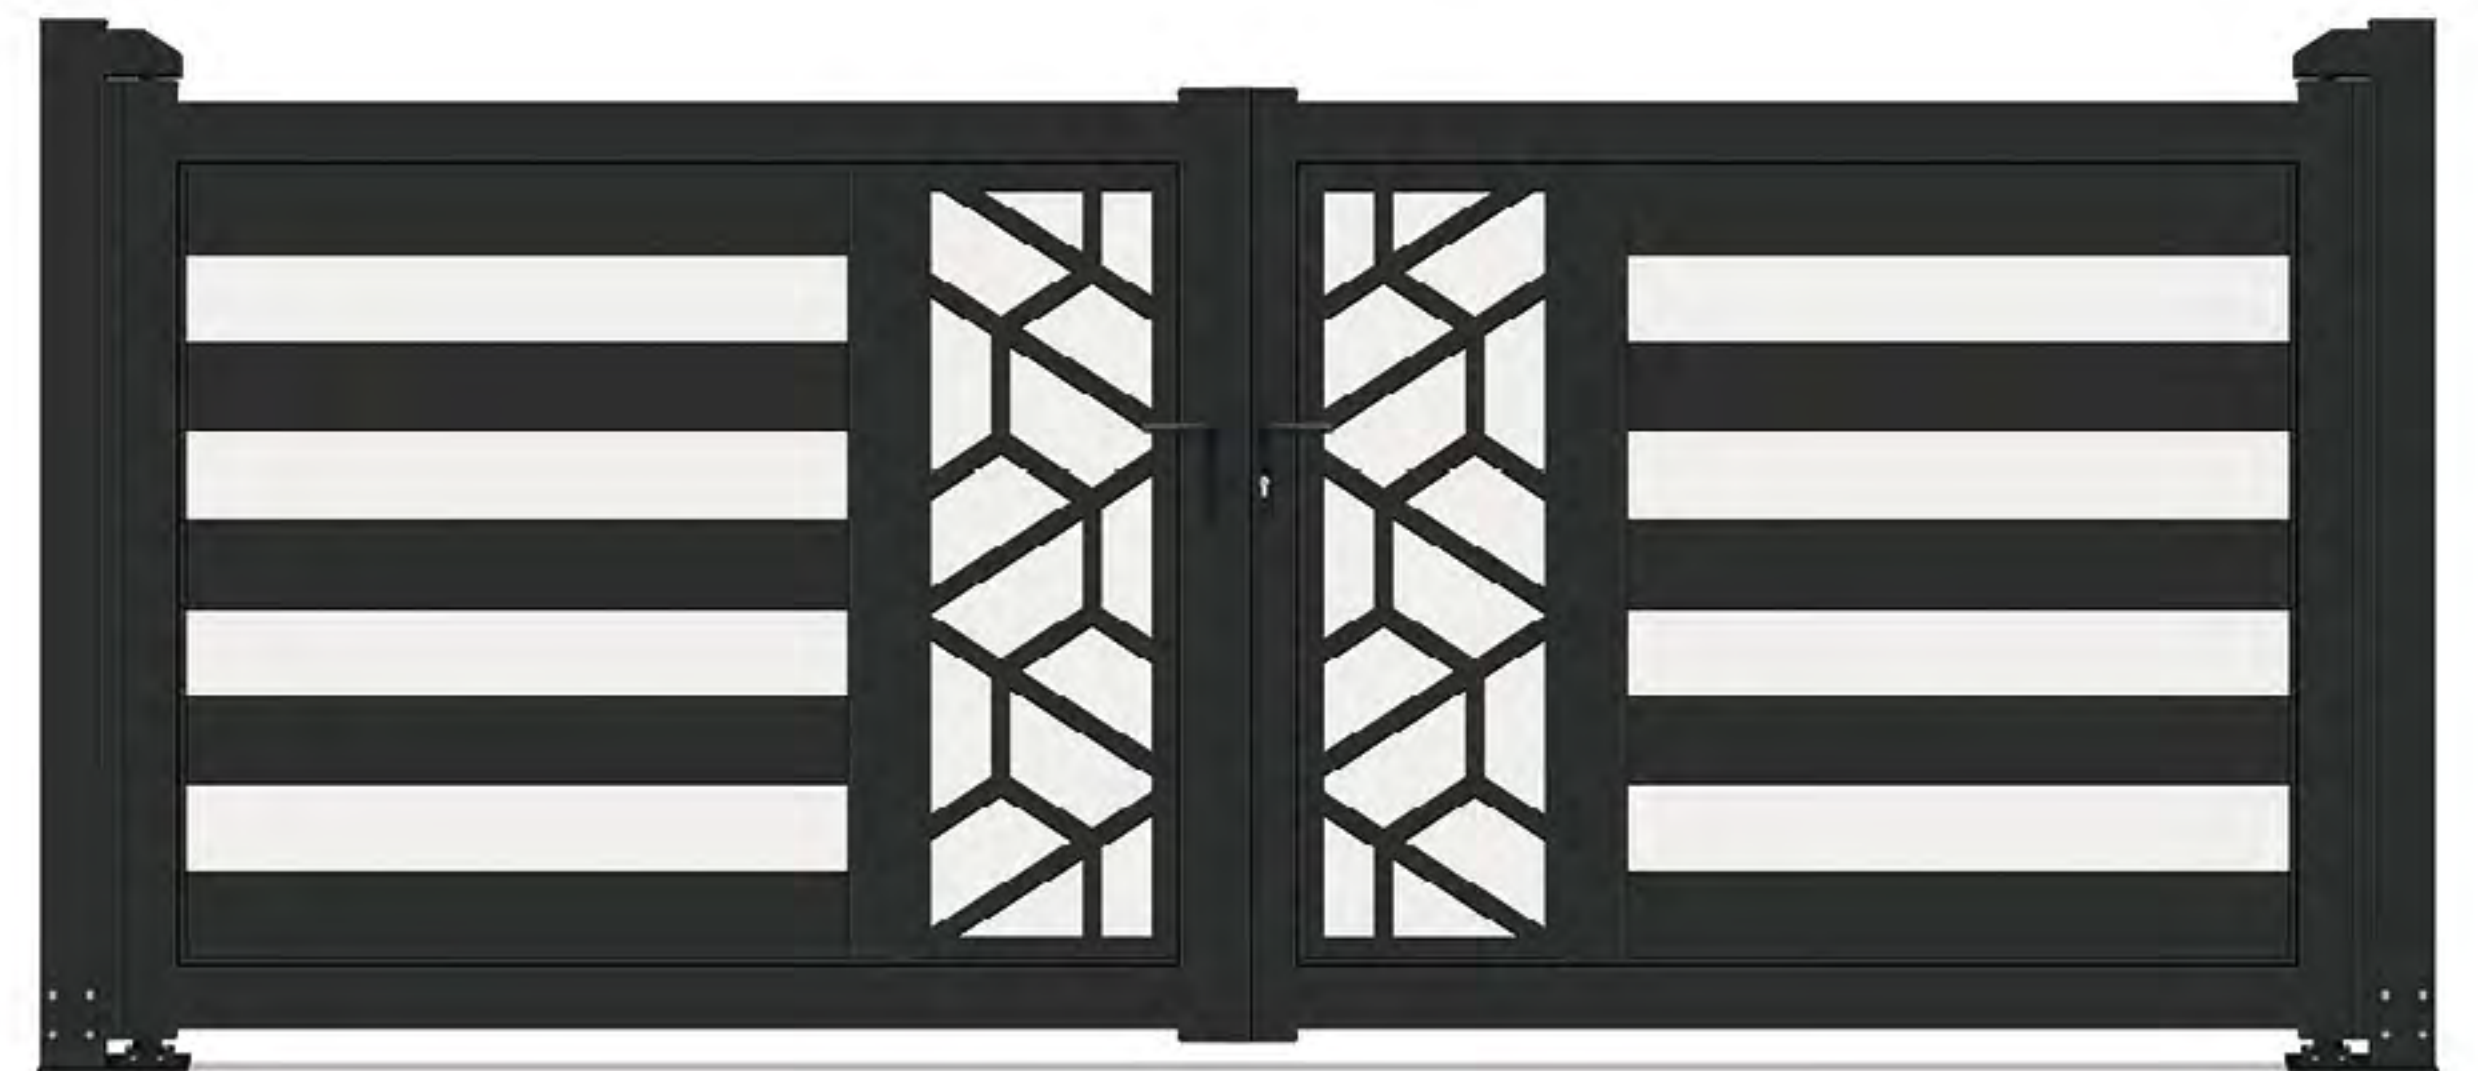

IHM-PK037

Swing Gate
平开门系列

用最简单的黑白色调营造出华丽不凡，贴近主人所追求的恬静生活

Create gorgeous extraordinary with the black and white,
close to the pursuit of the quiet life