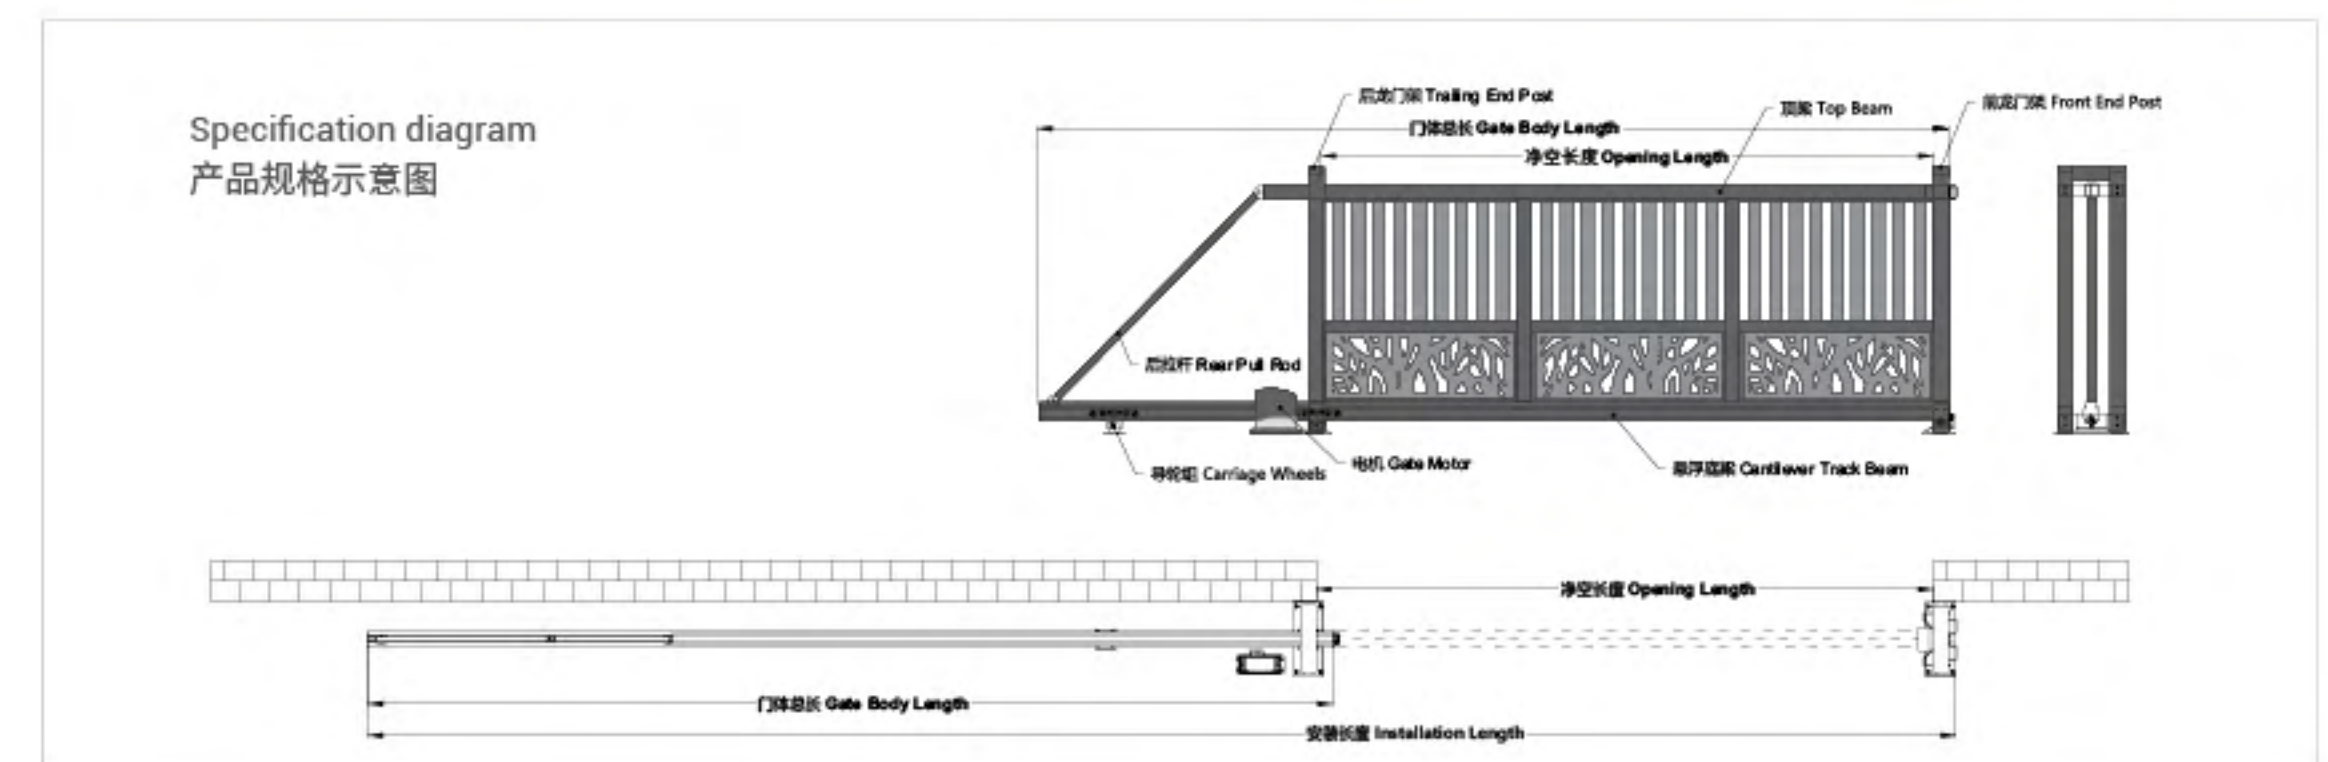

IHM-XF038

Cantilever Sliding Gate
悬浮门系列