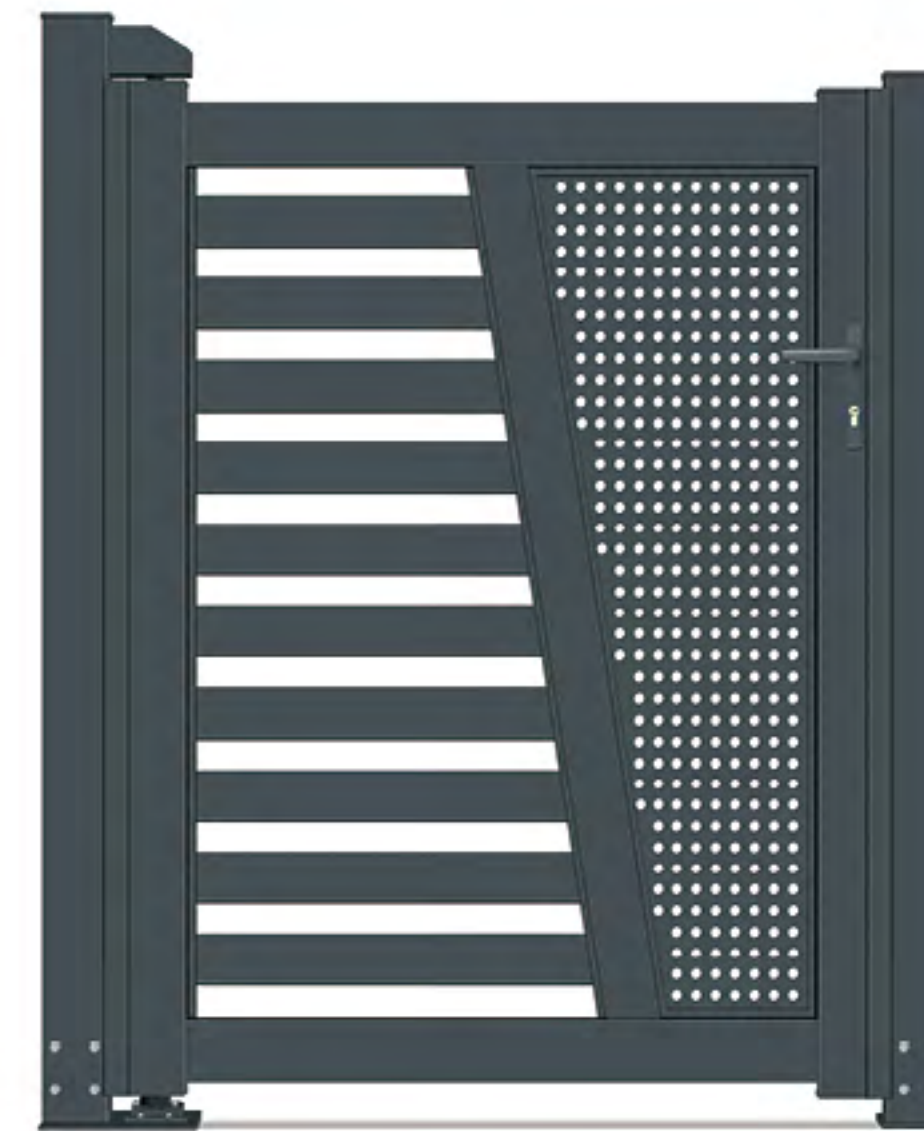

IHM-DK030

Pedestrian Gate
单开门系列