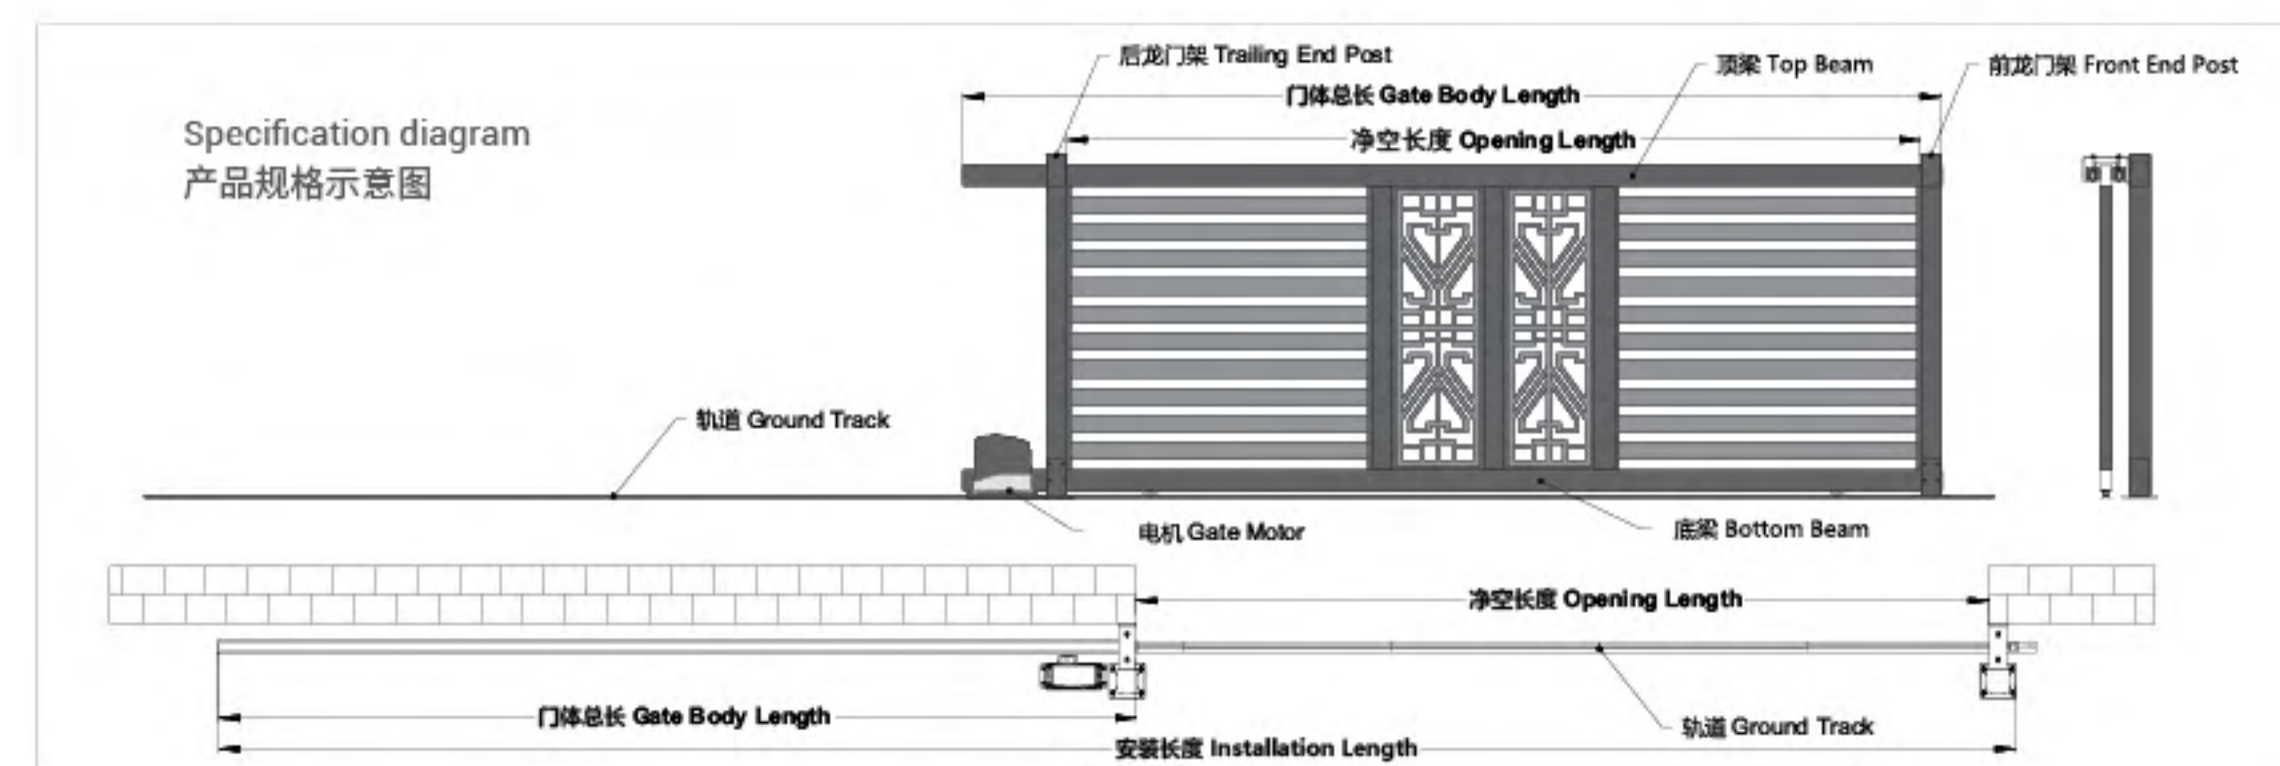

IHM-PY036

Standard Sliding Gate
平移门系列