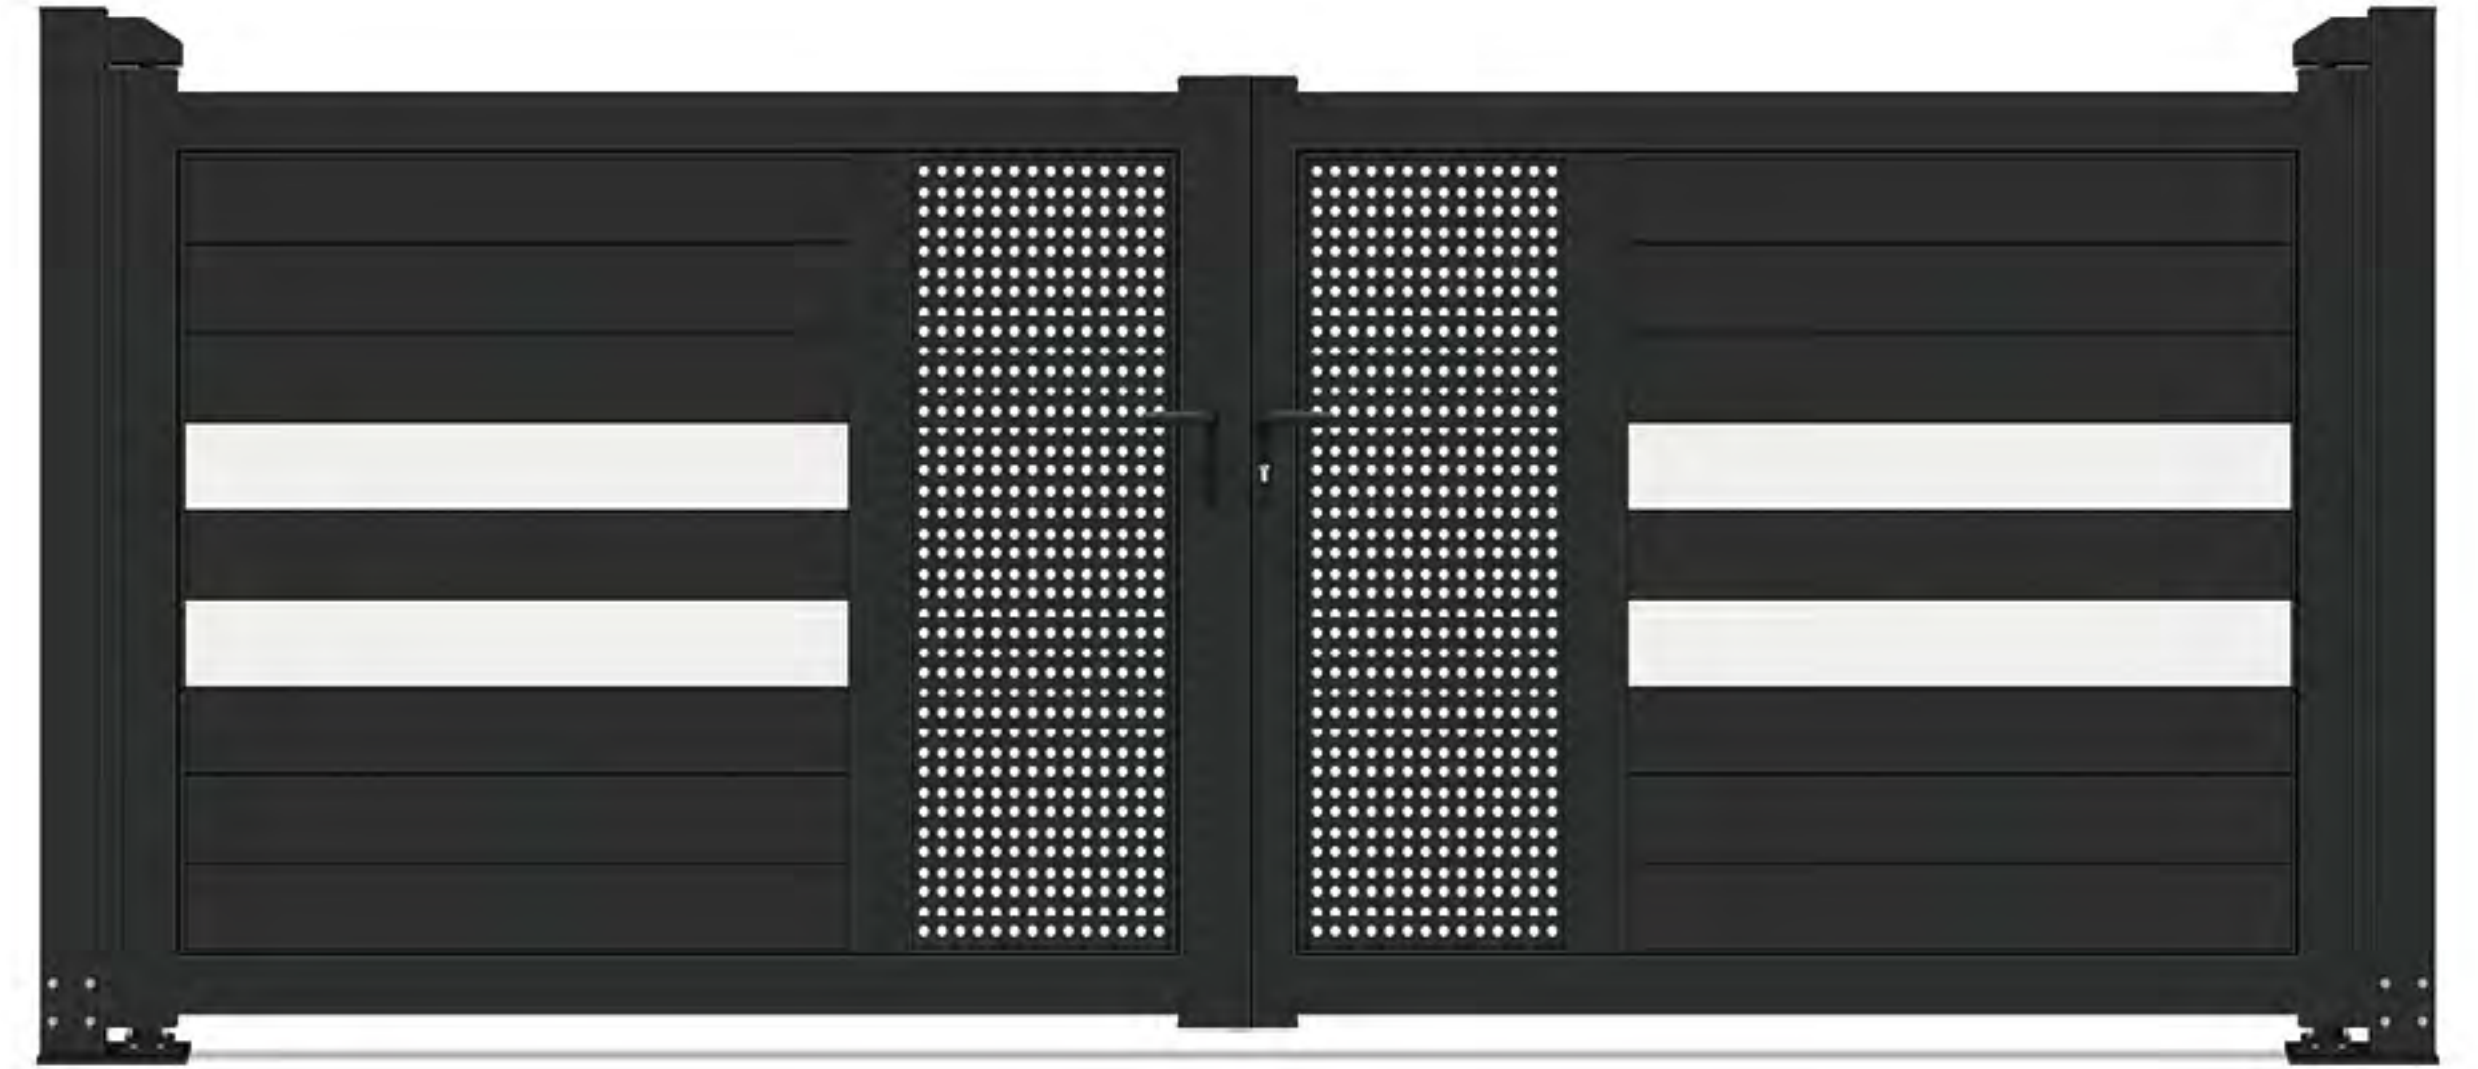

### IHM-PK024

Swing Gate  
平开门系列

IHM-PK036

Swing Gate  
平开门系列

在舒适与文明经济之间创造完美，  
追求一流的铝艺空间组合

Creating the perfect product between comfort and civilization  
economy, pursuing the first-class bathroom space combines