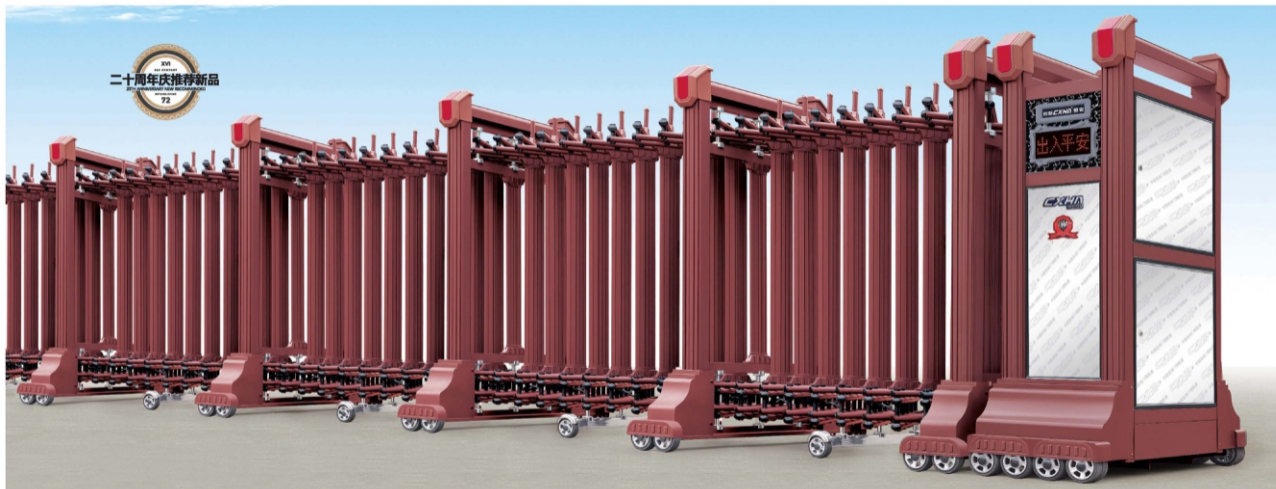

规格 名称	展位 长度 (mm)	展位 宽度 (mm)	展位 高度 (mm)	光面 (mm)	高中 (mm)	中档 (mm)	中国中 (mm)
CD-09	1850	1200	820	1135			2000

二十周年庆推荐新品