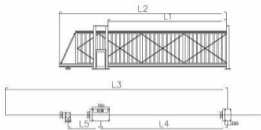

CXHM | CH-901Gr
中国·创享新大门业

精工之美 演绎经典精髓。

SEIKO CLASSIC INTERPRETATION OF THE ESSENCE OF BEAUTY.

序号	门体参数			底座参数		
	门体净空(L1)	门体总长(L2)	施工长度(L3)	L4	L5	L6
1	3000	4200	9000	3250	600	
2	3500	4700	9500	3750	600	
3	4000	5200	10000	4250	600	
4	4500	5700	11000	4750	700	
5	5000	6200	12000	5250	700	
6	5500	6700	13000	5750	700	
7	6000	7200	14000	6250	800	
8	6500	7700	15000	6750	800	
9	7000	8200	17000	7250	1000	
10	7500	8700	18000	7750	1500	
11	8000	9200	19000	8250	2000	
12	8500	9700	20000	8750	2000	
13	9000	10200	22000	9250	2500	
14	9500	10700	23000	9750	2500	
15	10000	11200	24000	10250	3000	

1. 注：1：门体净空指机身与龙门架之间两立柱的内空，门体开到位后与机身相平。
   2：此数据适用于1750mm宽的产品。
   3：不交叉支撑的悬移门只能做到净空5米以下，特殊订单除外。
   4：以上单位均为mm
   5：此系列悬移门不用预埋