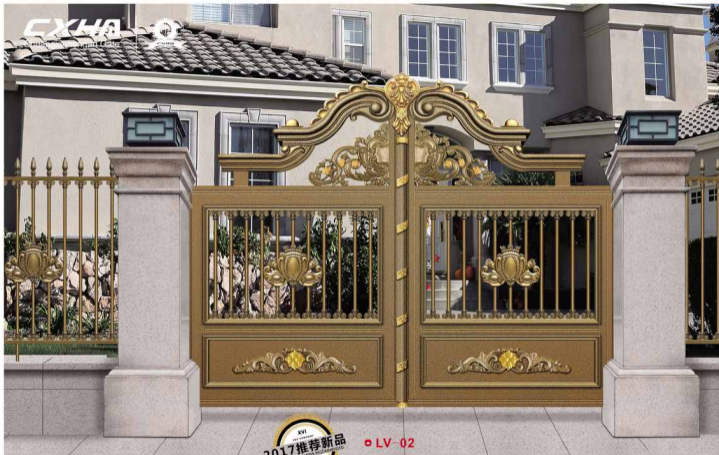

XVI
2017 推荐新品
72

LV-02