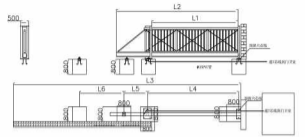

CXHM CH-203B
希顿斯-悬移门
中国·创新智能门业

尺寸	单位	范围	备注
门高	mm	1000-2200	
门宽	mm	1000-10000	
门重	kg	100-1000	
电机功率	kw	0.5-1.5	
电压	v	220V/380V	
频率	hz	50/60	
防护等级		IP54	
使用寿命	年	10-15	
噪音	db	≤60	
环境温度	°c	-20~50	
相对湿度	%	≤95	
安装环境		干燥、通风	

1. 门体采用高强度材料，使用寿命长。
2. 门体采用进口电机，运行平稳，噪音低。
3. 门体采用进口传感器，反应灵敏。
4. 门体采用进口控制器，操作方便。

闭门器
闭门器具有机械式自动关闭的功能，当车进入后，门体会自动关闭，可以有效防止车辆进入后碰撞。

磁铁
此处作为感应装置，有防触电的作用，当门体感应到异常的情况，即可以通过此门体退出。

刷卡器
除了遥控控制，为了方便进出，还可以通过刷卡器进入，当刷卡器感应到卡片时，门体会自动关闭。