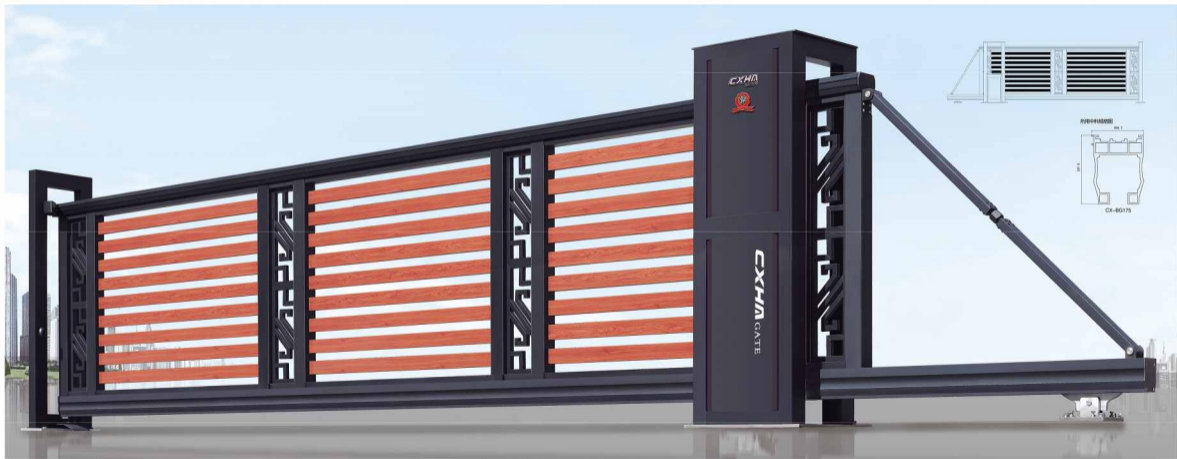

CXHA

中国·创新安防行业

希顿斯-悬移门
CH-708G

木纹铝材

不锈钢门框

CXHM | CH-901Gr
中国·创享新大门业

精工之美 演绎经典精髓。

SEIKO CLASSIC INTERPRETATION OF THE ESSENCE OF BEAUTY.